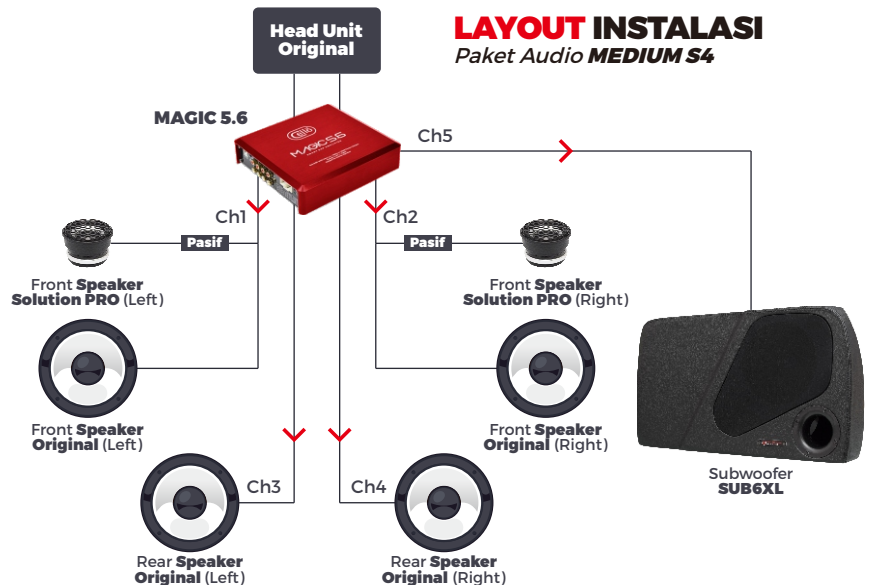

Peningkatan kualitas audio harus diimbangi dengan perhatian khusus pada aspek-aspek yang mendukungnya. Menyenangkan untuk memiliki kualitas audio yang bagus tanpa menghilangkan tampilan original mobil dan tetap fungsional.(red/line)