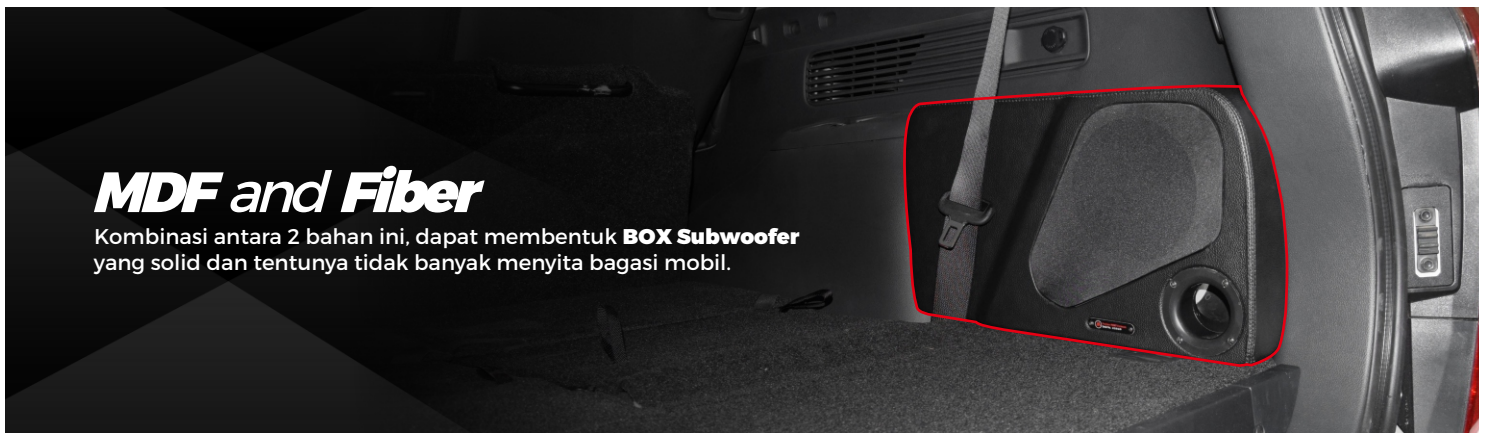

- Selain itu bagasi mobil masih lapang karena menggunakan **OEM Subwoofer** yang didesain khusus untuk **Mitsubishi Pajero**, jadi dijamin tidak menyita (**Space**) bagasi.

- Subwoofer W6XL berukuran hanya **6,5in** namun memiliki performa bass setara dengan subwoofer ukuran lebih besar. Didukung dengan **Smart Box** yang menjamin dentuman bass yang berkualitas sekaligus **hemat bagasi**.

Instalasi sangat cepat (**Speed**) karena **CELLO** sudah menyiapkan produk ready to install, hanya 3 jam saja.

- Produk **ready to install** juga menjamin hasil suara yang konsisten (**Similar**) karena mempunyai keunggulan dalam hal keseragamam dibandingkan produk custom. Tidak ada perbedaan arah speaker, material box maupun volume box. Apalagi, **CELLO** sudah menyiapkan tuning guide yang semakin menambah jaminan kepuasan buat pelanggan